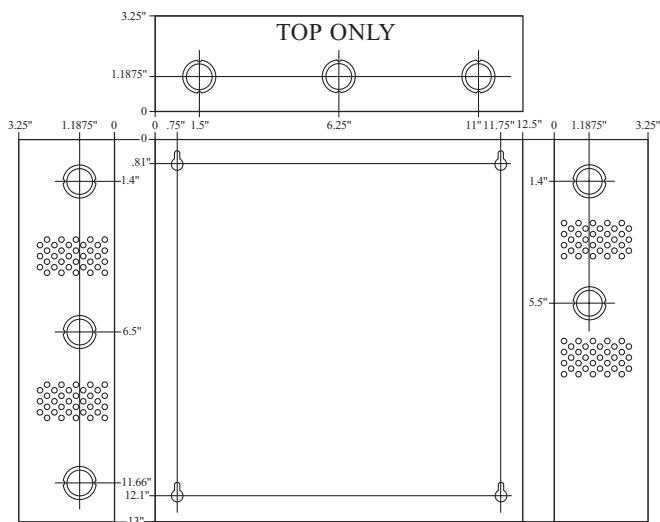

**BC100**

8"H x 7.25"W x 3.5"D

**BC200**

12.25"H x 7.25"W x 4.5"D

**BC300/BC300R**

13"H x 13.5"W x 3.25"D

**BC400/BC400R**

15.5"H x 12"W x 4.5"D

### BC500

15.5"H x 12"W x 5"D

### BC600

18"H x 14.5"W x 4.625"D

### CAB4

5.625"H x 7"W x 4.5"D