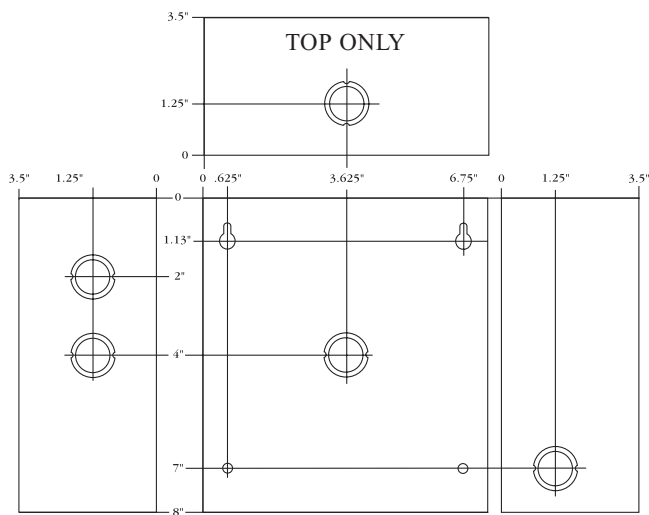

**BC100**

8"H x 7.25"W x 3.5"D

**BC200**

12.25"H x 7.25"W x 4.5"D

**BC300/BC300R**

13"H x 13.5"W x 3.25"D

**BC400/BC400R**

15.5"H x 12"W x 4.5"D

### BC500

15.5"H x 12"W x 5"D

### BC600

18"H x 14.5"W x 4.625"D

### CAB4

5.625"H x 7"W x 4.5"D